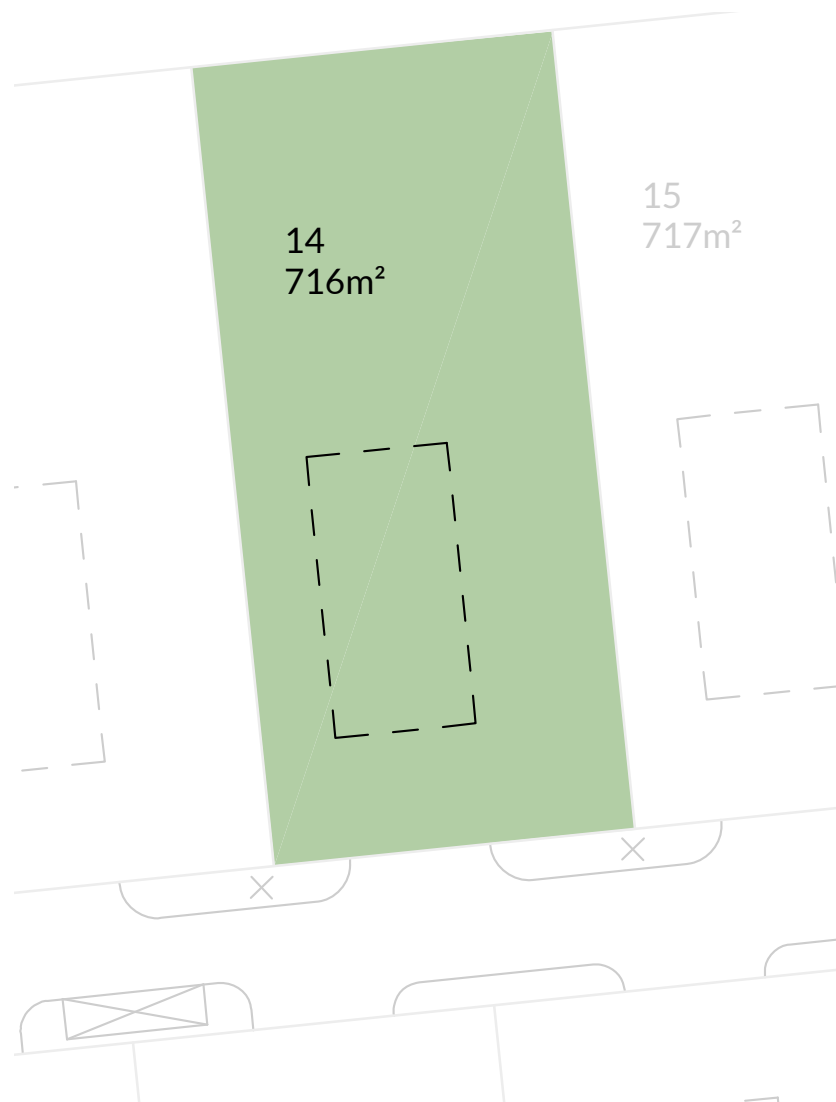

1:375

Rezidence Točná

Praha 12

Pozemek 14

716 m²

Názvy, popisy a plošné výměry jsou orientační a developer si vyhrazuje právo na jednostranné změny.

www.maverick.cz

MAVERICK
GROUP