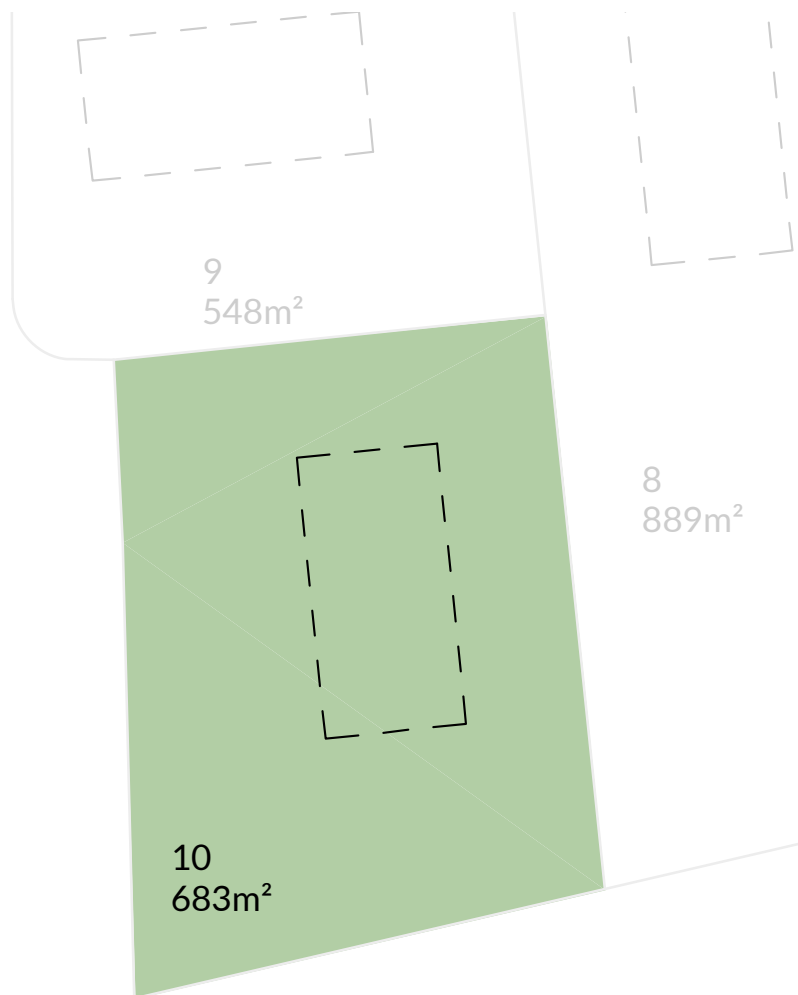

1:375

Rezidence Točná

Praha 12

Pozemek 10

683 m²

Názvy, popisy a plošné výměry jsou orientační a developer si vyhrazuje právo na jednostranné změny.

www.maverick.cz

MAVERICK
GROUP