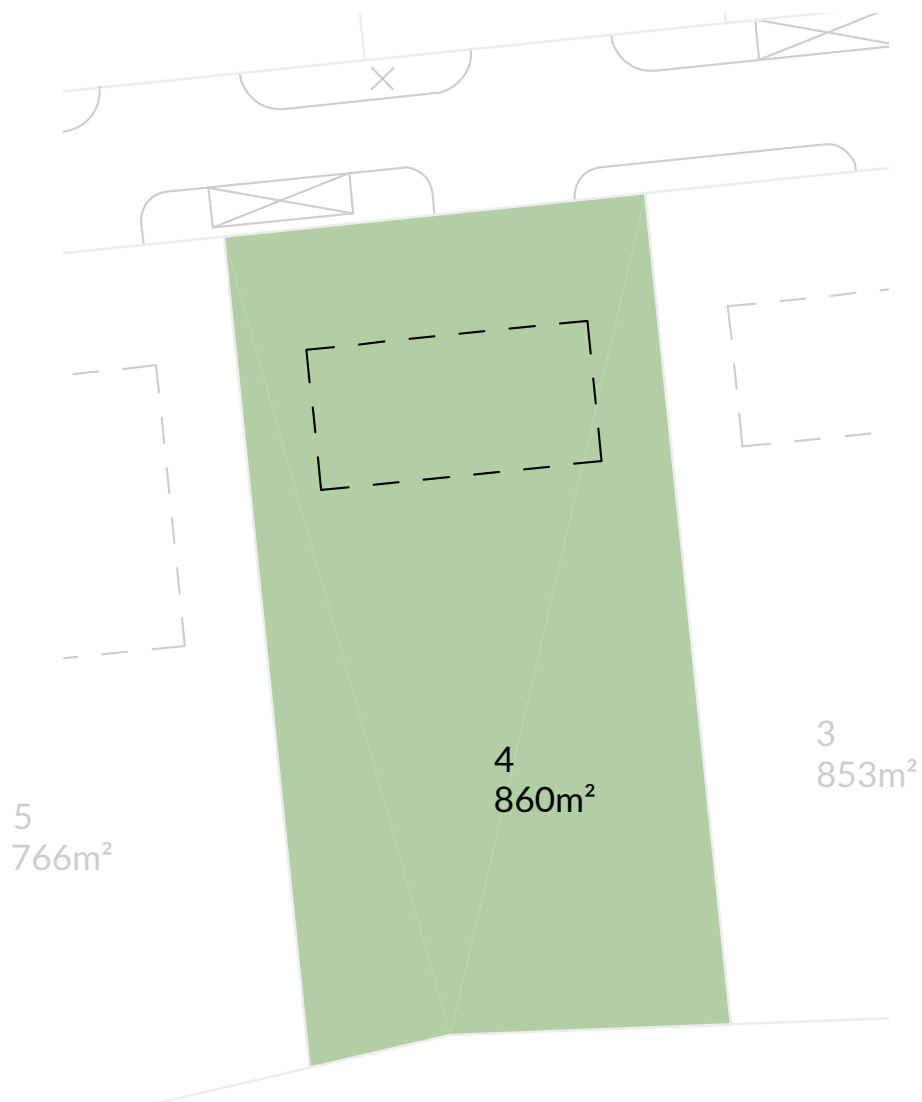

1:375

Rezidence Točná

Praha 12

Pozemek 4

860 m²

Názvy, popisy a plošné výměry jsou orientační a developer si vyhrazuje právo na jednostranné změny.

www.maverick.cz

MAVERICK
GROUP