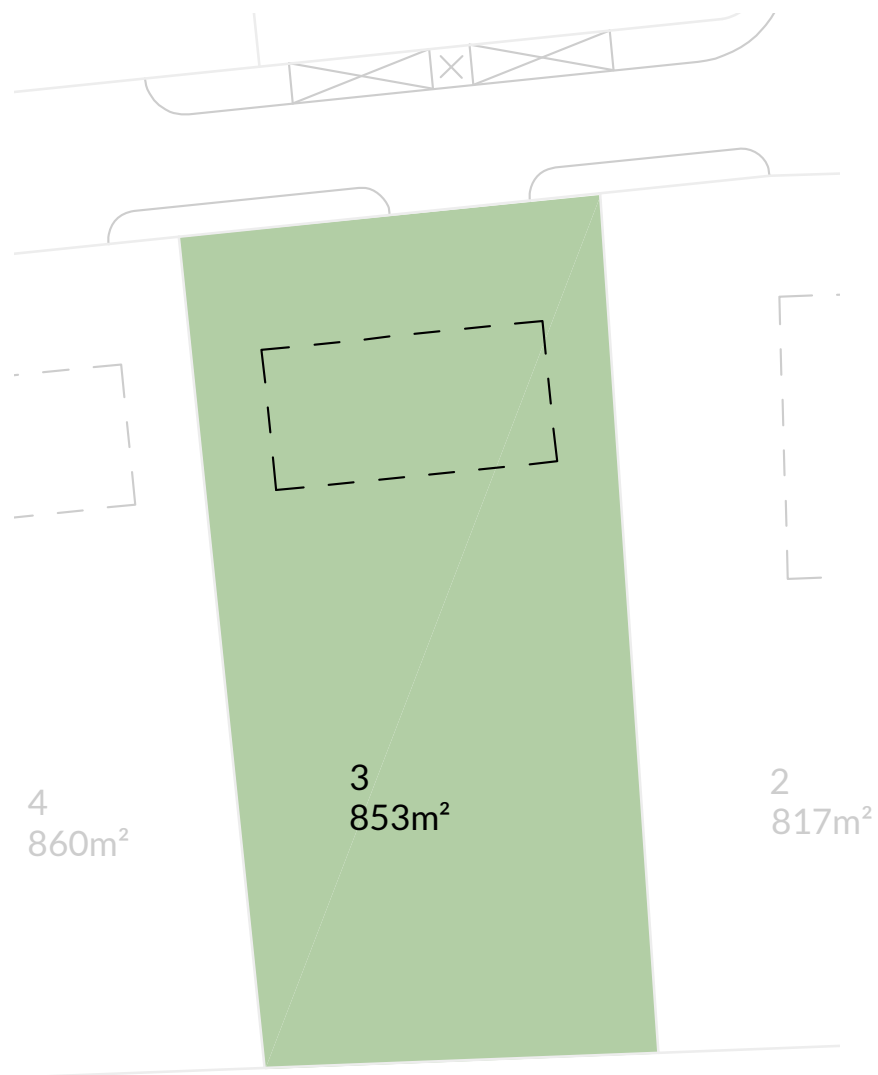

1:375

# Rezidence Točná

Praha 12

Pozemek 3

853 m<sup>2</sup>

Názvy, popisy a plošné výměry jsou orientační a developer si vyhrazuje právo na jednostranné změny.

[www.maverick.cz](http://www.maverick.cz)

**MAVERICK**  
GROUP