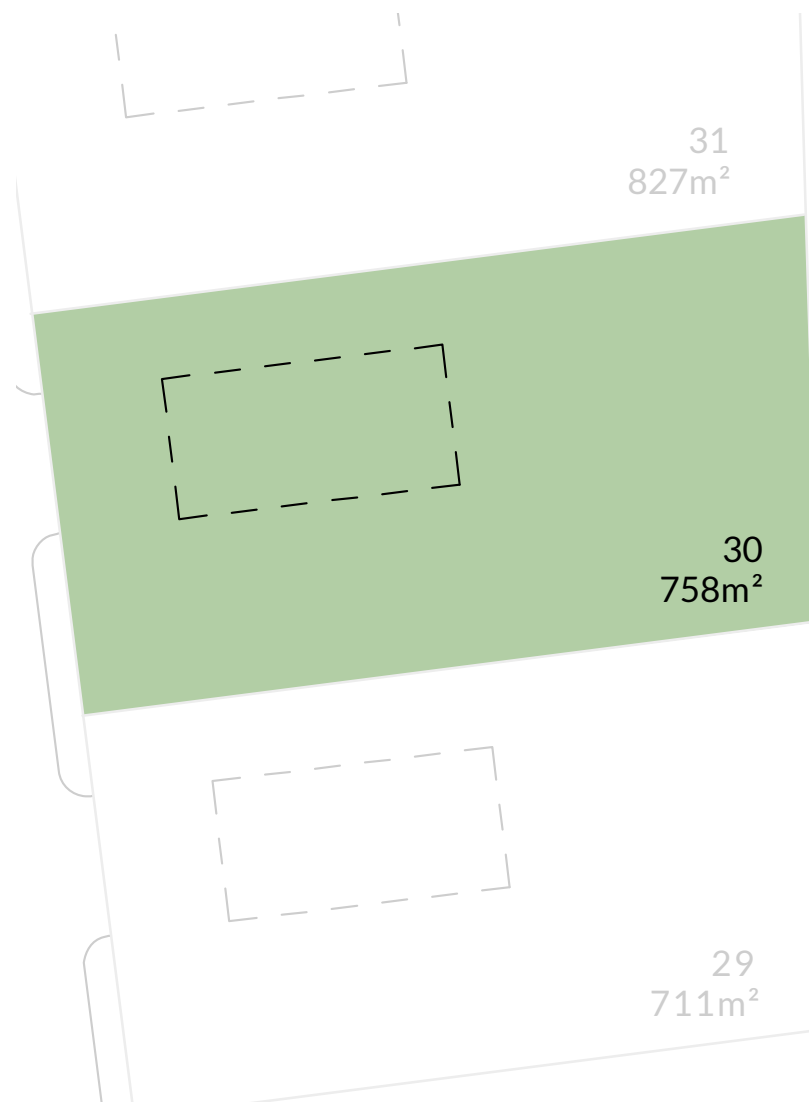

1:375

Rezidence Točná

Praha 12

Pozemek 30

758 m²

Názvy, popisy a plošné výměry jsou orientační a developer si vyhrazuje právo na jednostranné změny.

www.maverick.cz

MAVERICK
GROUP