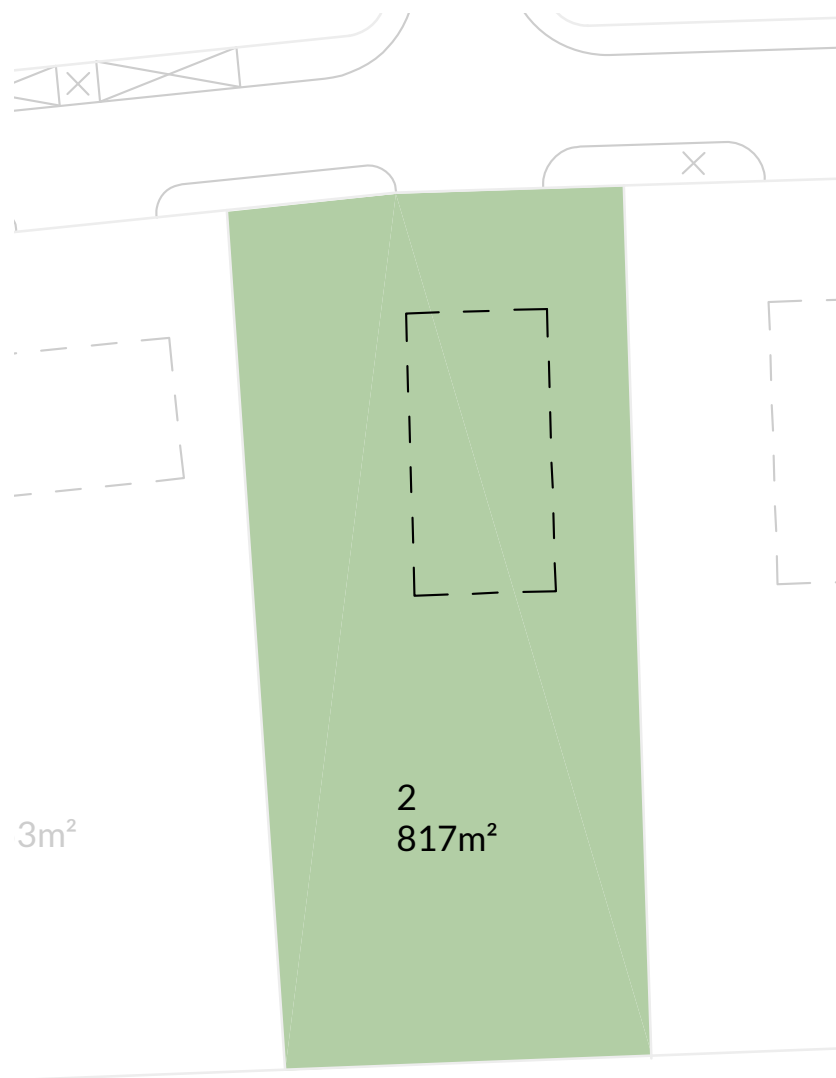

1:375

Rezidence Točná

Praha 12

Pozemek 2

817 m²

Názvy, popisy a plošné výměry jsou orientační a developer si vyhrazuje právo na jednostranné změny.

www.maverick.cz

MAVERICK
GROUP