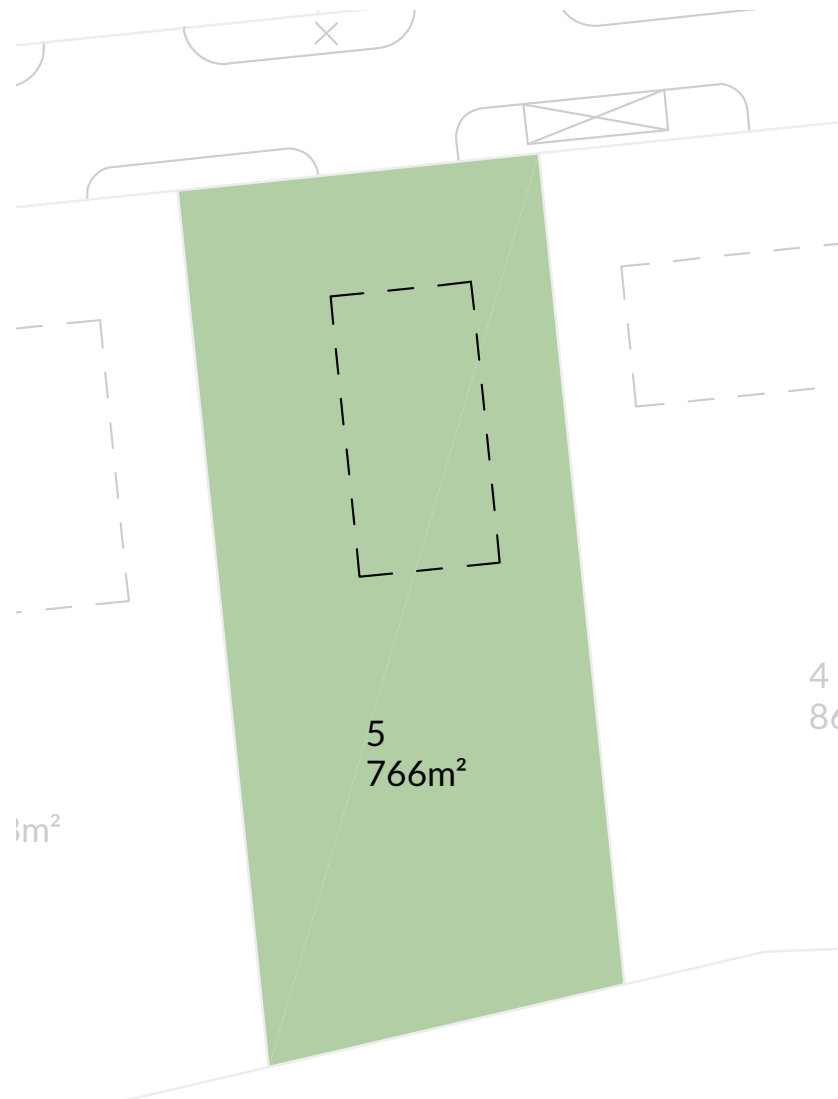

1:375

Rezidence Točná

Praha 12

4
8č

Pozemek 5

766 m²

Názvy, popisy a plošné vyměry jsou orientační a developer si vyhrazuje právo na jednostranné změny.

www.maverick.cz