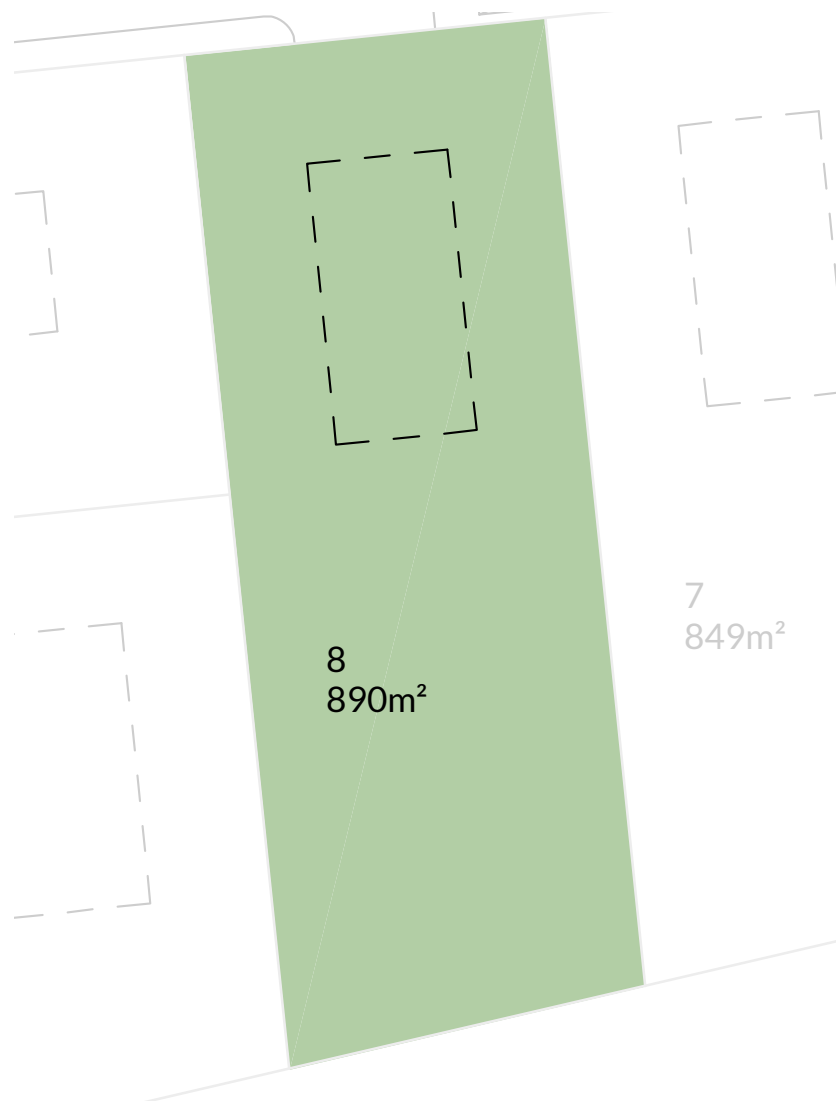

1:375

Rezidence Točná

Praha 12

Pozemek 8

890 m²

Názvy, popisy a plošné výměry jsou orientační a developer si vyhrazuje právo na jednostranné změny.

www.maverick.cz

MAVERICK
GROUP