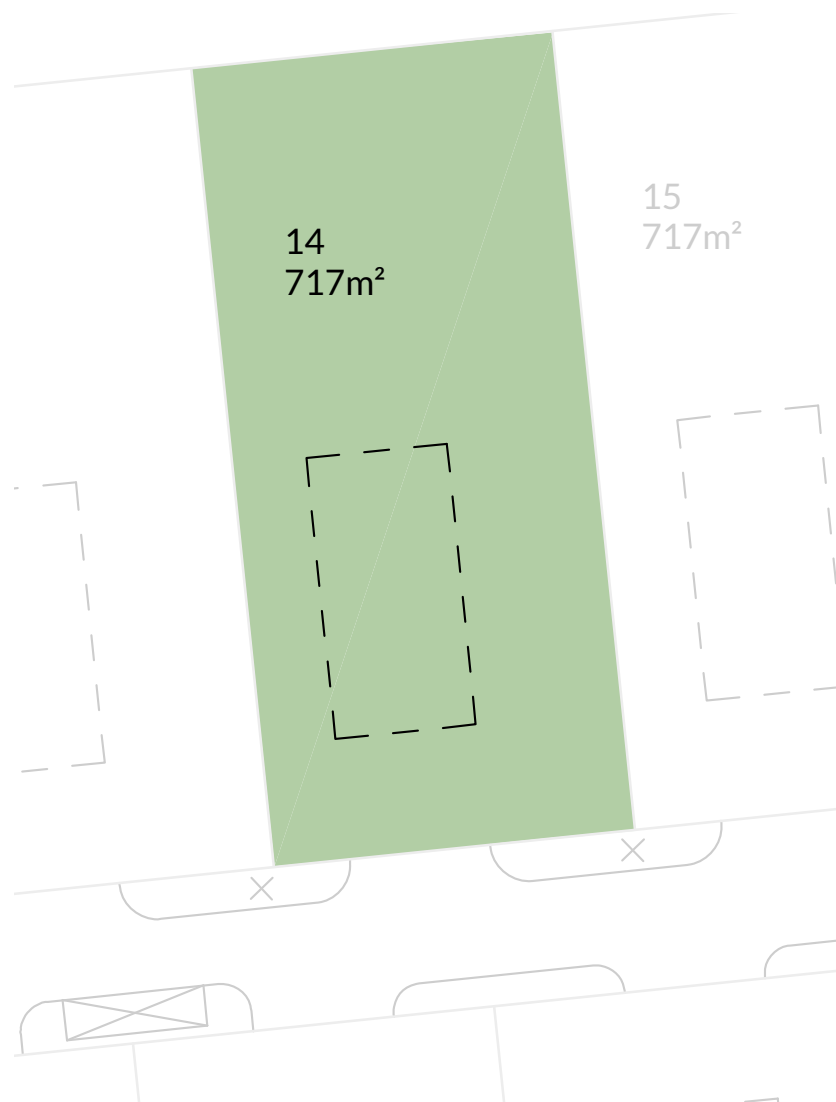

1:375

Rezidence Točná

Praha 12

Pozemek 14

717 m²

Názvy, popisy a plošné výměry jsou orientační a developer si vyhrazuje právo na jednostranné změny.

www.maverick.cz

MAVERICK
GROUP