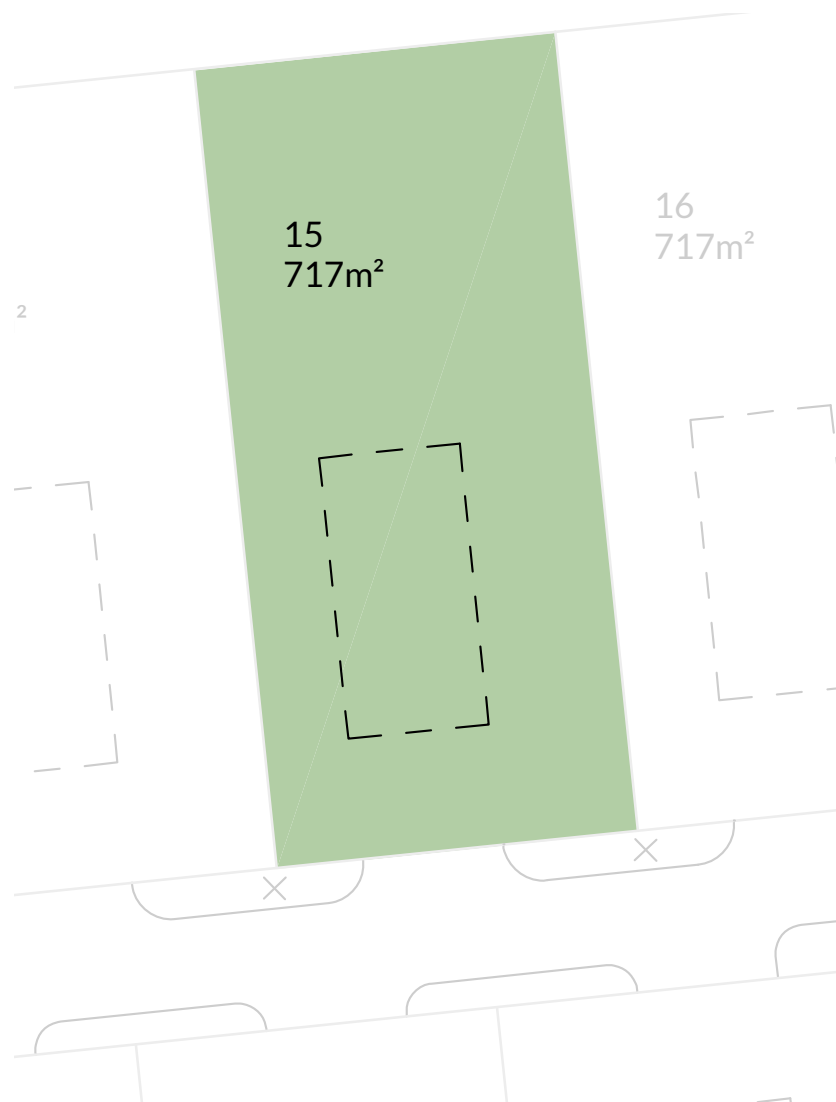

1:375

# Rezidence Točná

Praha 12

Pozemek 15

717 m<sup>2</sup>

Názvy, popisy a plošné výměry jsou orientační a developer si vyhrazuje právo na jednostranné změny.

[www.maverick.cz](http://www.maverick.cz)

**MAVERICK**  
GROUP