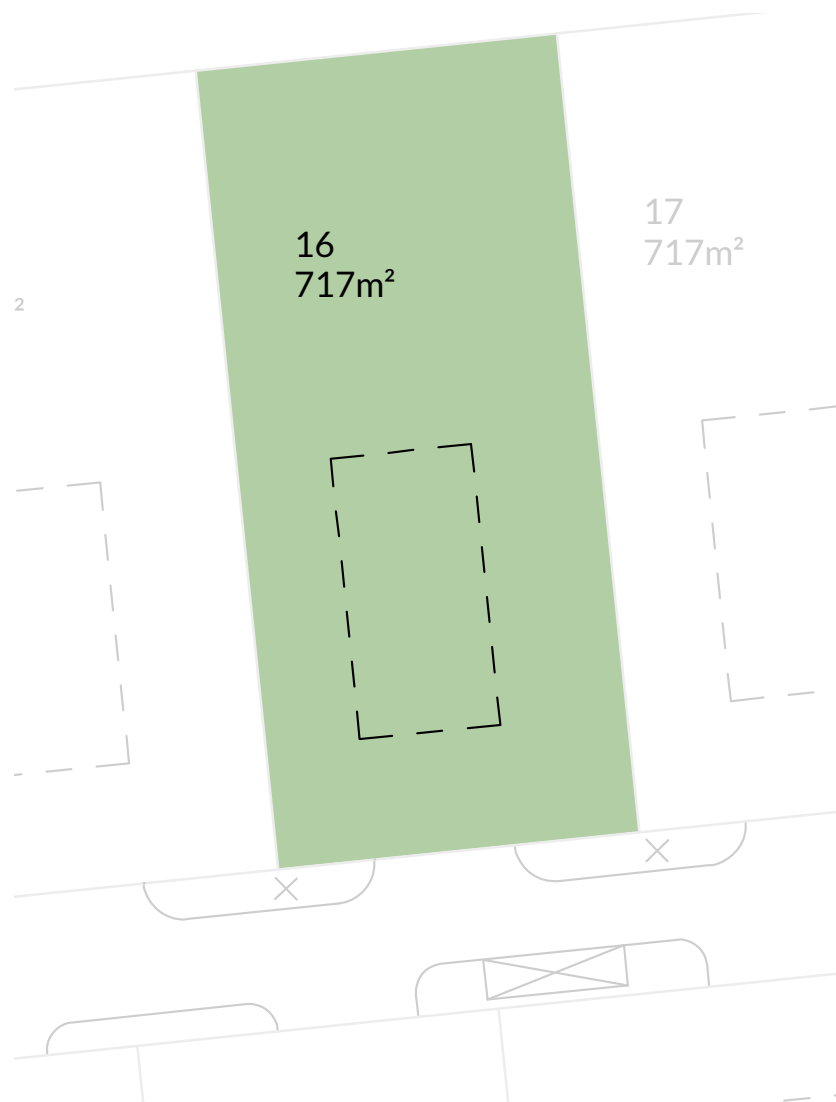

1:375

# Rezidence Točná

Praha 12

Pozemek 16

717 m<sup>2</sup>

Názvy, popisy a plošné výměry jsou orientační a developer si vyhrazuje právo na jednostranné změny.

[www.maverick.cz](http://www.maverick.cz)

**MAVERICK**  
GROUP