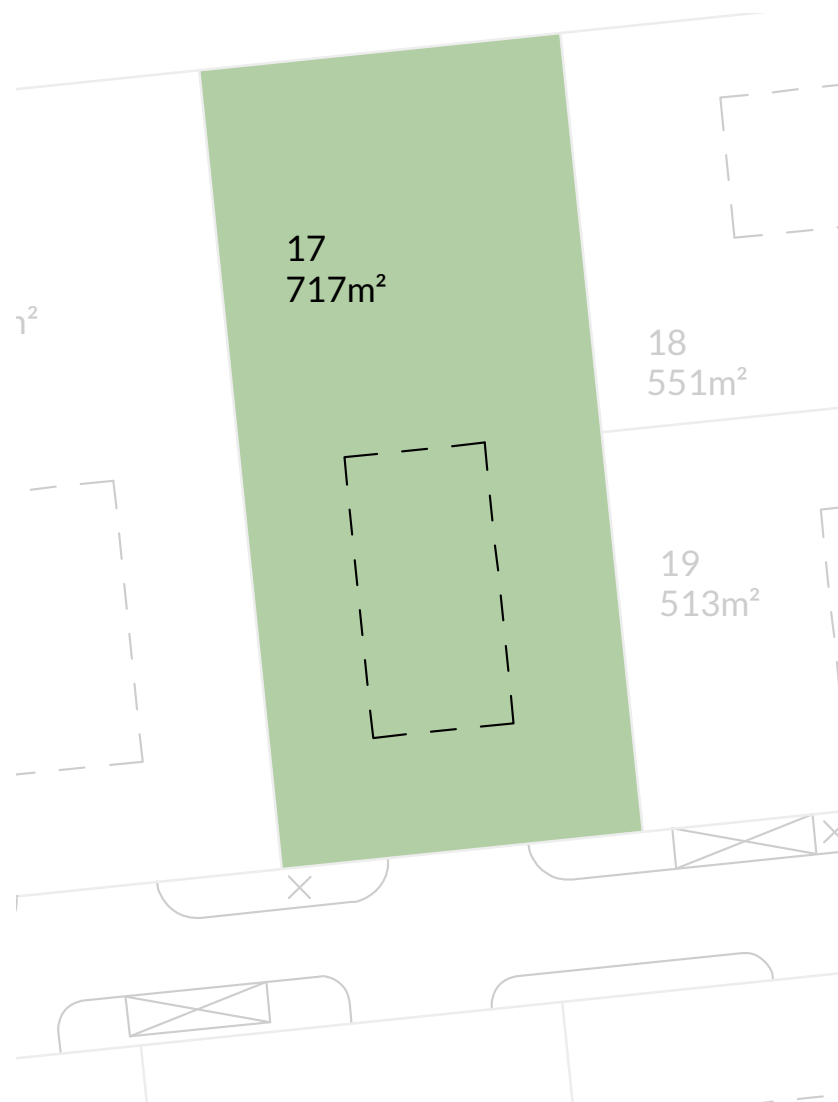

1:375

Rezidence Točná

Praha 12

Pozemek 17

717 m²

Názvy, popisy a plošné výměry jsou orientační a developer si vyhrazuje právo na jednostranné změny.

www.maverick.cz

MAVERICK
GROUP