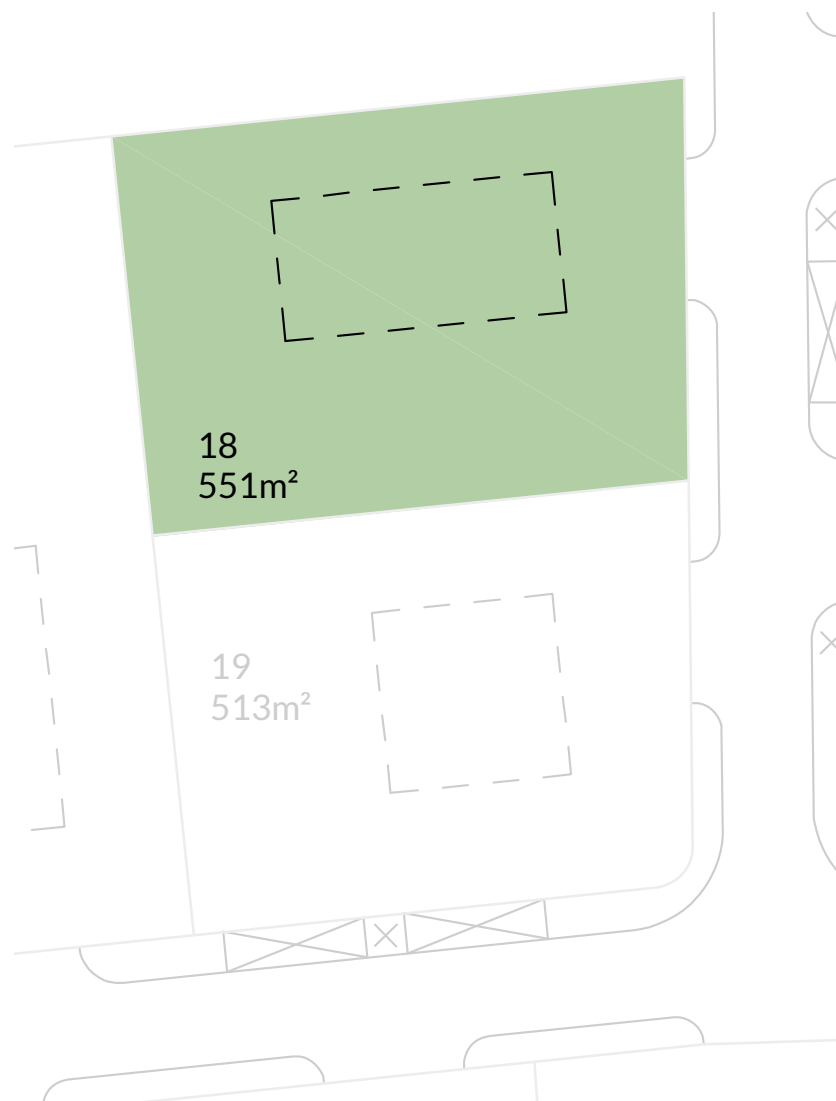

1:375

Rezidence Točná

Praha 12

Pozemek 18

551 m²

Názvy, popisy a plošné výměry jsou orientační a developer si vyhrazuje právo na jednostranné změny.

www.maverick.cz

MAVERICK
GROUP