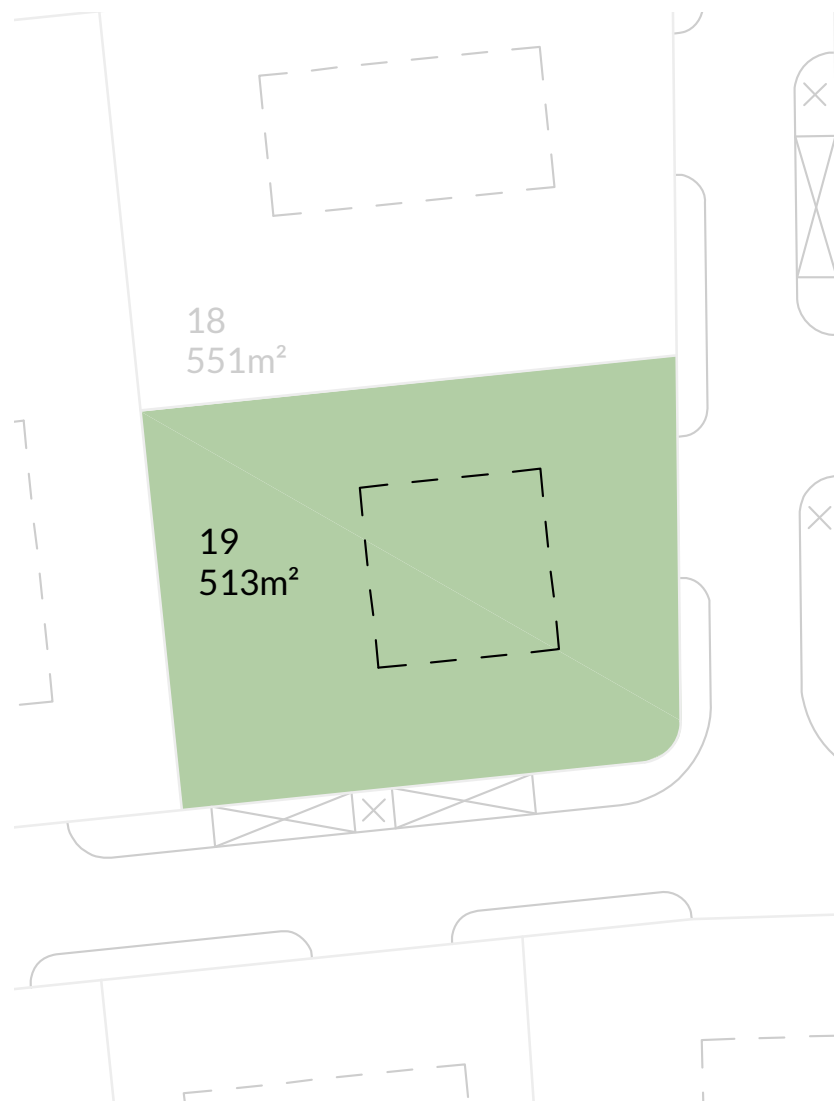

1:375

Rezidence Točná

Praha 12

Pozemek 19

513 m²

Názvy, popisy a plošné výměry jsou orientační a developer si vyhrazuje právo na jednostranné změny.

www.maverick.cz

MAVERICK
GROUP