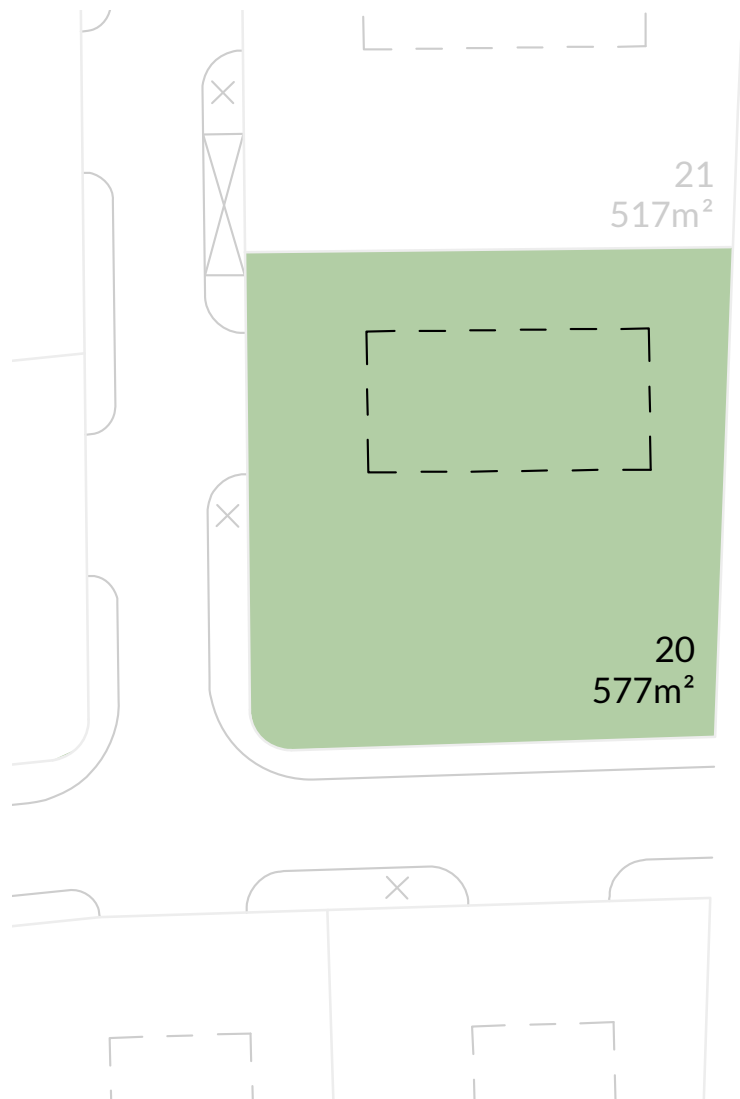

1:375

# Rezidence Točná

Praha 12

Pozemek 20

577 m<sup>2</sup>

Názvy, popisy a plošné výměry jsou orientační a developer si vyhrazuje právo na jednostranné změny.

[www.maverick.cz](http://www.maverick.cz)

**MAVERICK**  
GROUP