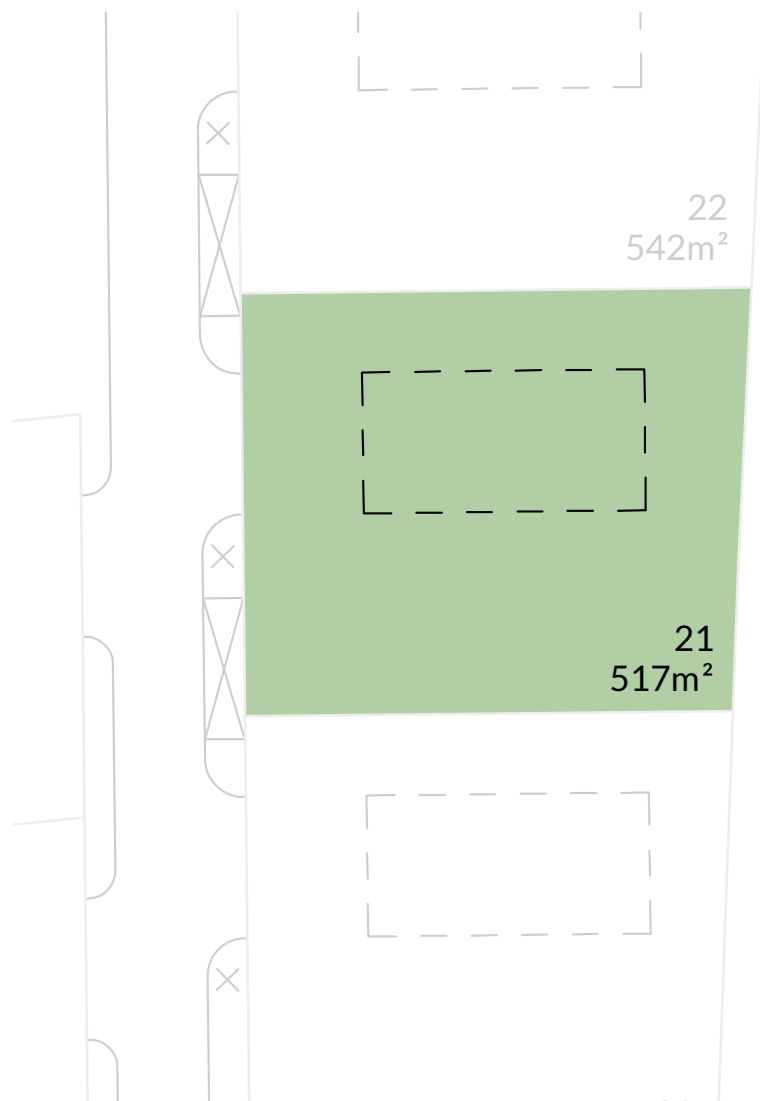

1:375

# Rezidence Točná

Praha 12

Pozemek 21

517 m<sup>2</sup>

Názvy, popisy a plošné výměry jsou orientační a developer si vyhrazuje právo na jednostranné změny.

[www.maverick.cz](http://www.maverick.cz)

**MAVERICK**  
GROUP