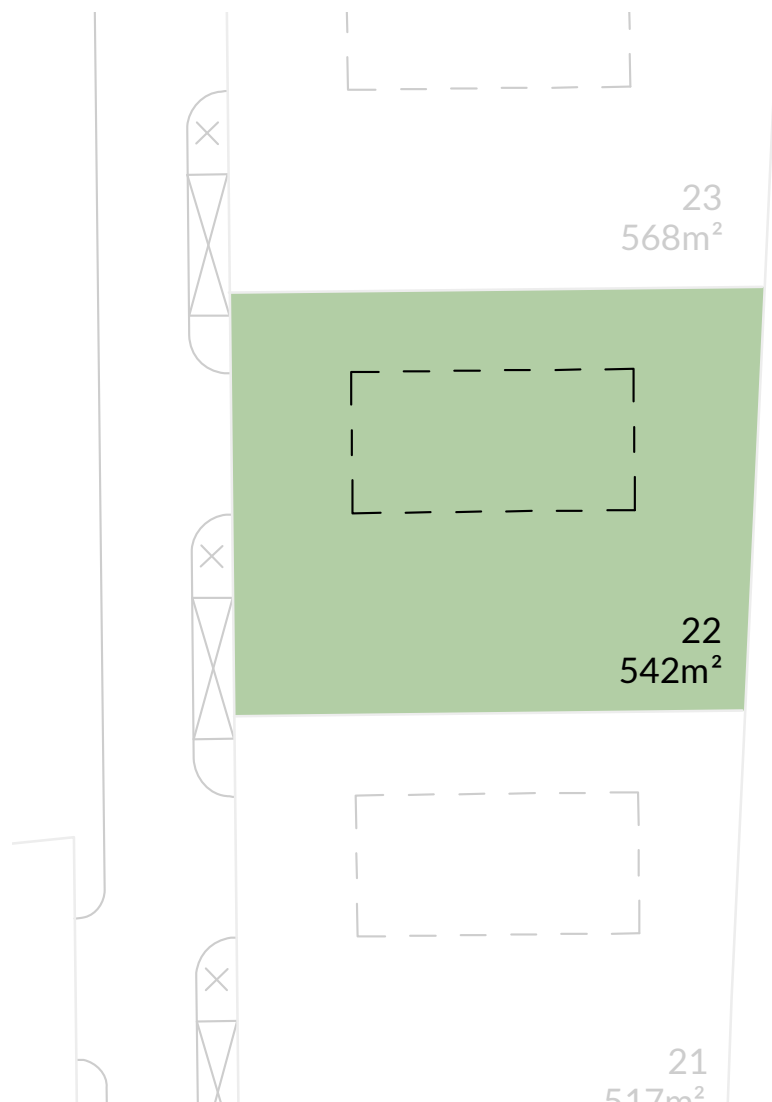

1:375

# Rezidence Točná

Praha 12

Pozemek 22

542 m<sup>2</sup>

Názvy, popisy a plošné výměry jsou orientační a developer si vyhrazuje právo na jednostranné změny.

[www.maverick.cz](http://www.maverick.cz)

**MAVERICK**  
GROUP