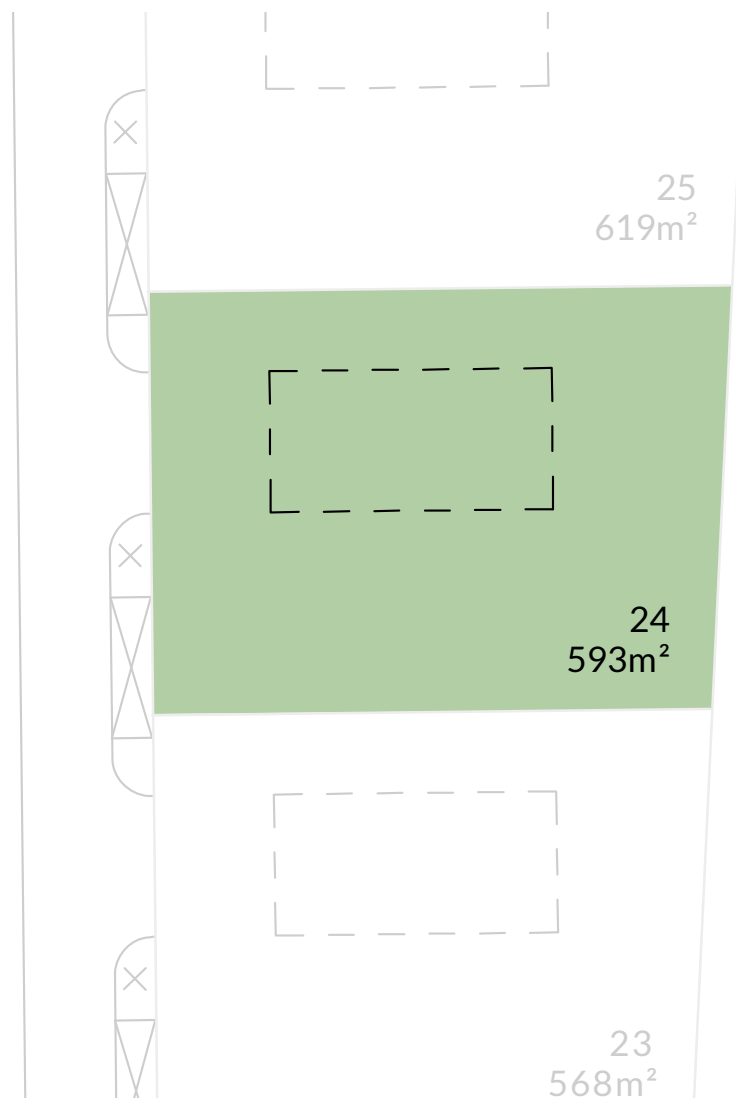

1:375

Rezidence Točná

Praha 12

Pozemek 24

593 m²

Názvy, popisy a plošné výměry jsou orientační a developer si vyhrazuje právo na jednostranné změny.

www.maverick.cz

MAVERICK
GROUP