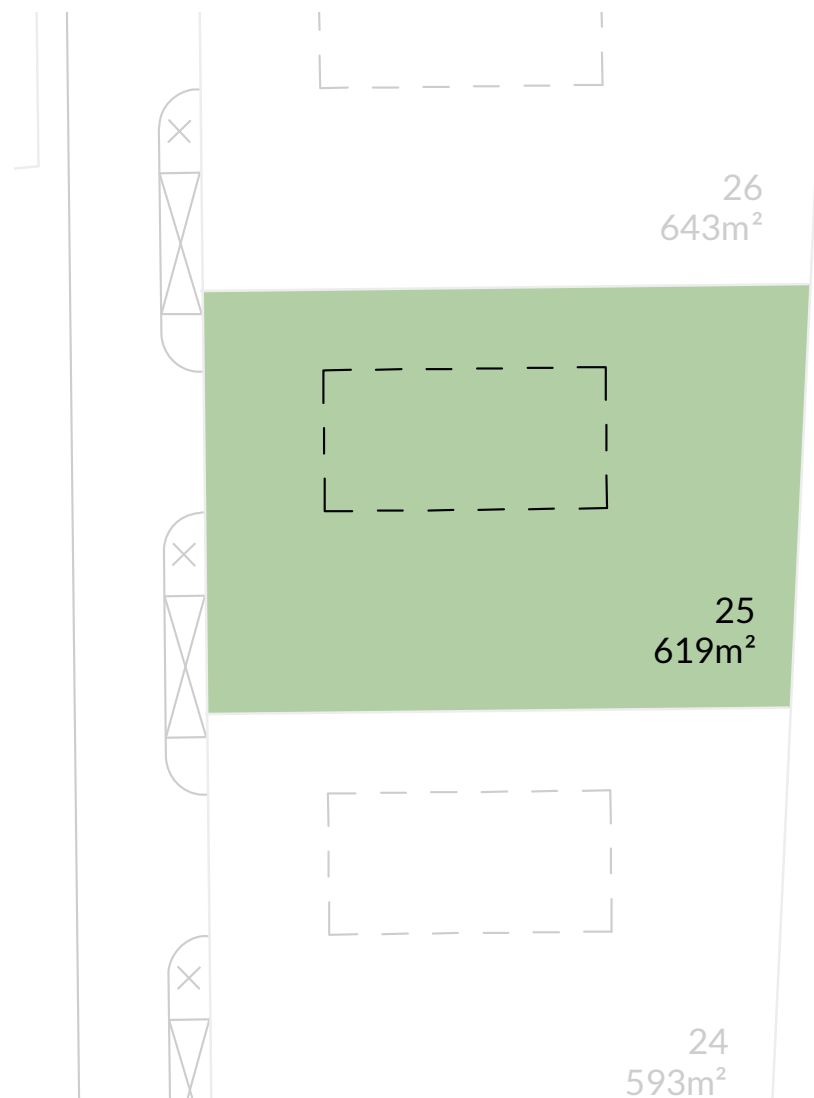

1:375

Rezidence Točná

Praha 12

Pozemek 25

619 m²

Názvy, popisy a plošné výměry jsou orientační a developer si vyhrazuje právo na jednostranné změny.

www.maverick.cz

MAVERICK
GROUP