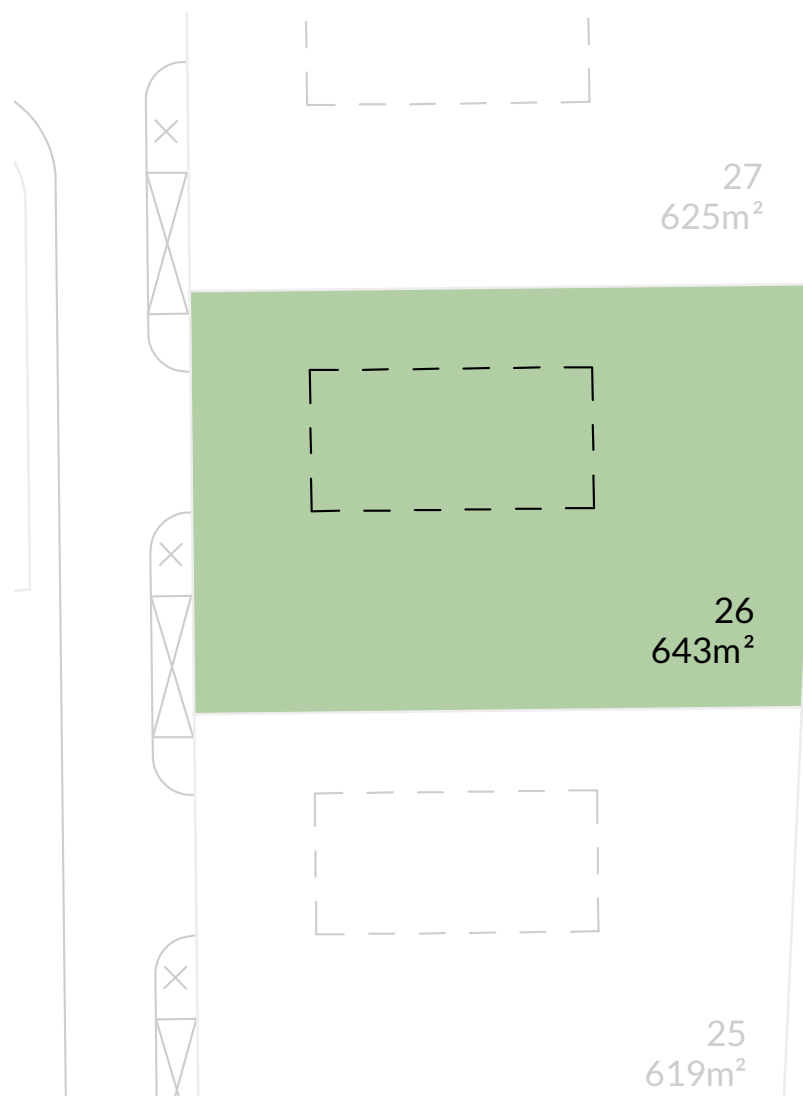

1:375

# Rezidence Točná

Praha 12

Pozemek 26

643 m<sup>2</sup>

Názvy, popisy a plošné výměry jsou orientační a developer si vyhrazuje právo na jednostranné změny.

[www.maverick.cz](http://www.maverick.cz)

**MAVERICK**  
GROUP