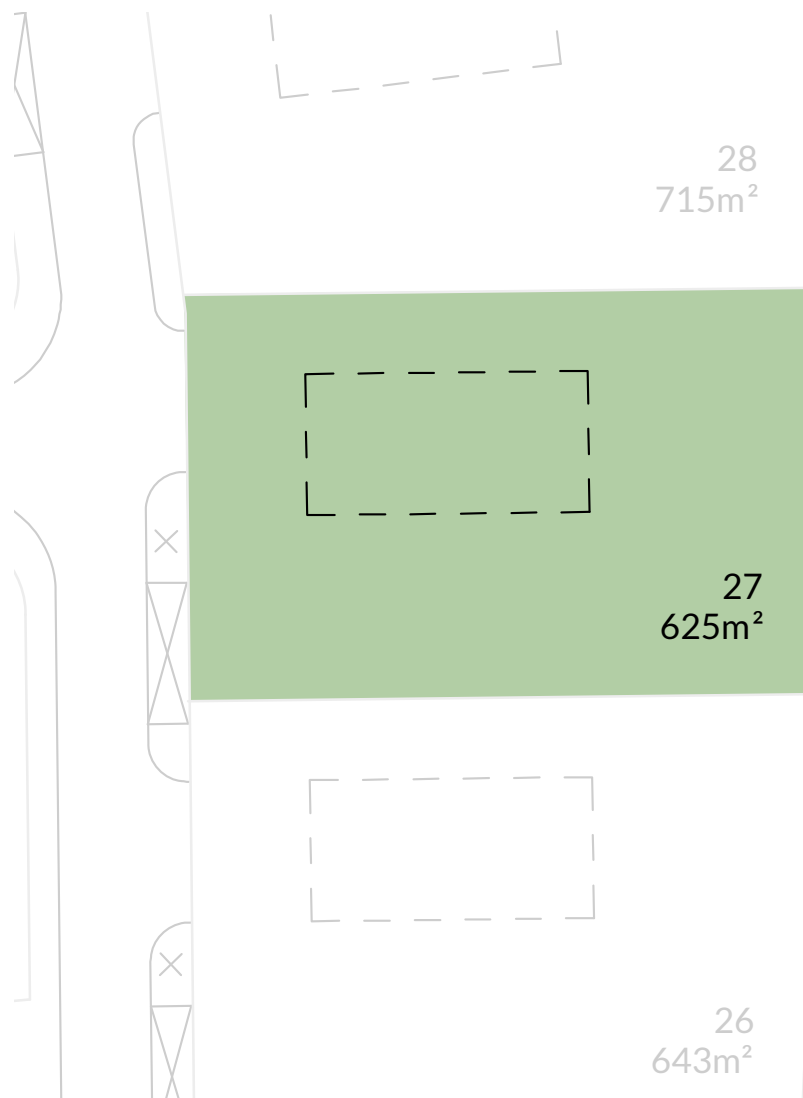

1:375

# Rezidence Točná

Praha 12

Pozemek 27

625 m<sup>2</sup>

Názvy, popisy a plošné výměry jsou orientační a developer si vyhrazuje právo na jednostranné změny.

[www.maverick.cz](http://www.maverick.cz)

**MAVERICK**  
GROUP