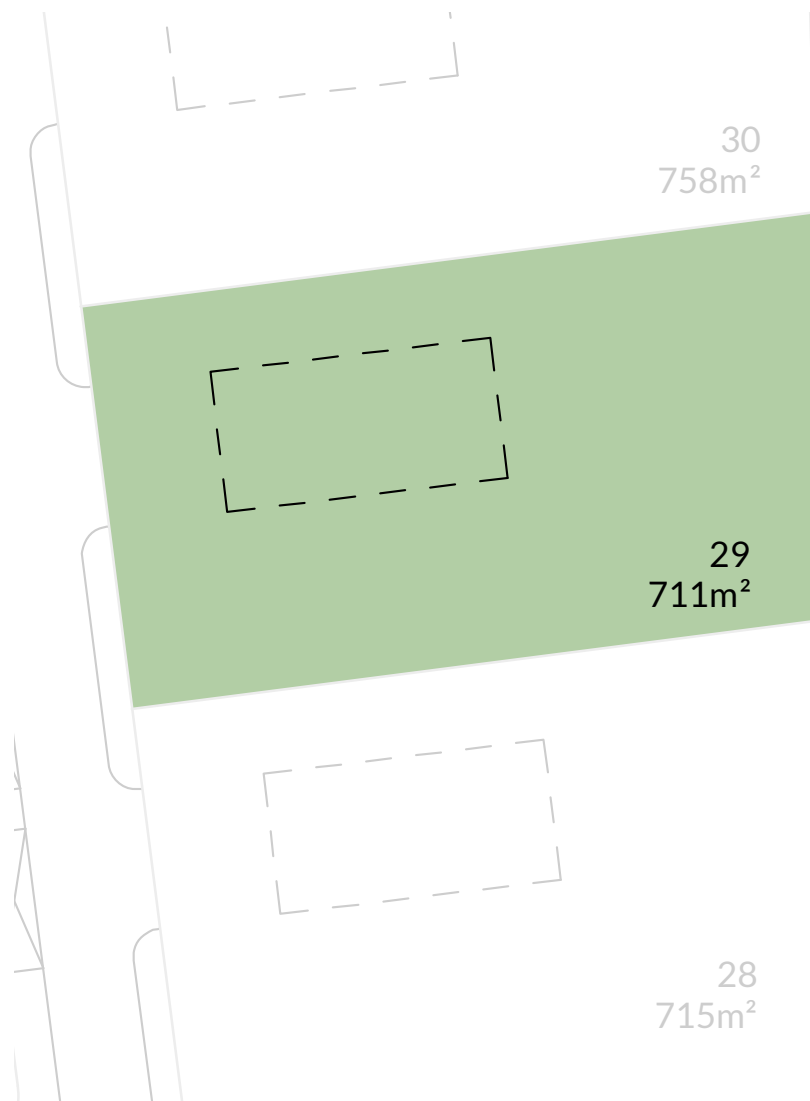

1:375

Rezidence Točná

Praha 12

Pozemek 29

711 m²

Názvy, popisy a plošné výměry jsou orientační a developer si vyhrazuje právo na jednostranné změny.

www.maverick.cz

MAVERICK
GROUP