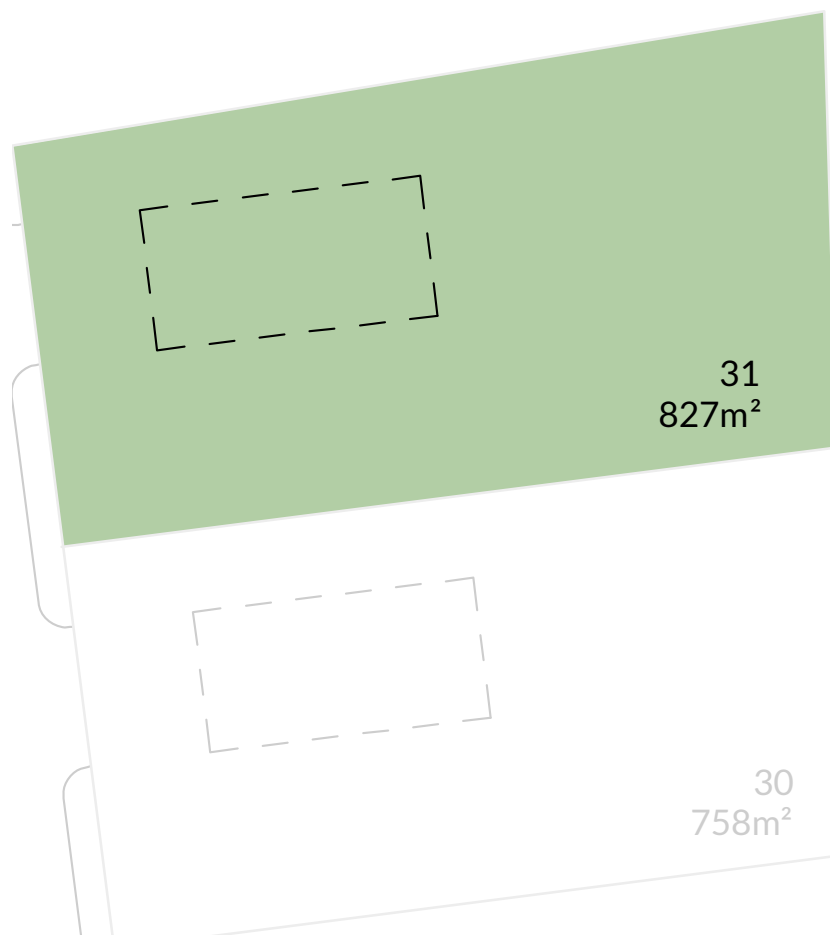

1:375

Rezidence Točná

Praha 12

Pozemek 31

827 m²

Názvy, popisy a plošné výměry jsou orientační a developer si vyhrazuje právo na jednostranné změny.

www.maverick.cz

MAVERICK
GROUP