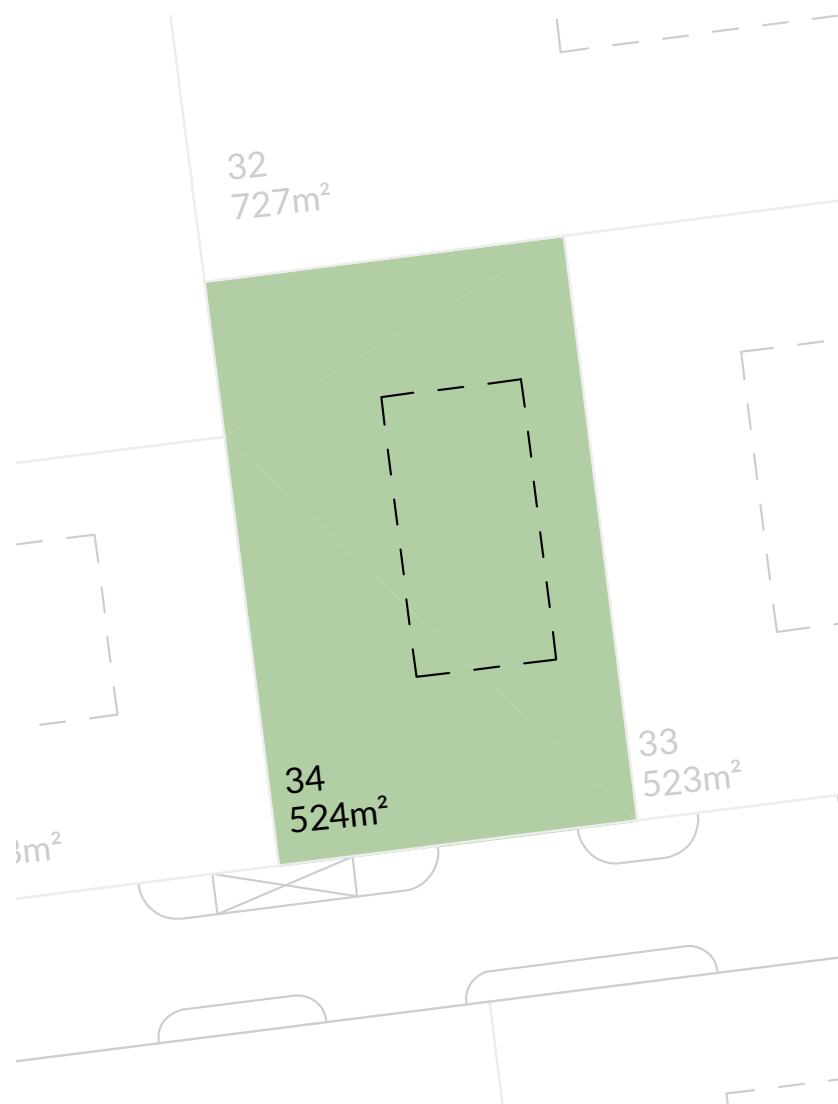

1:375

Rezidence Točná

Praha 12

Pozemek 34

524 m²

Názvy, popisy a plošné výměry jsou orientační a developer si vyhrazuje právo na jednostranné změny.

www.maverick.cz

MAVERICK
GROUP