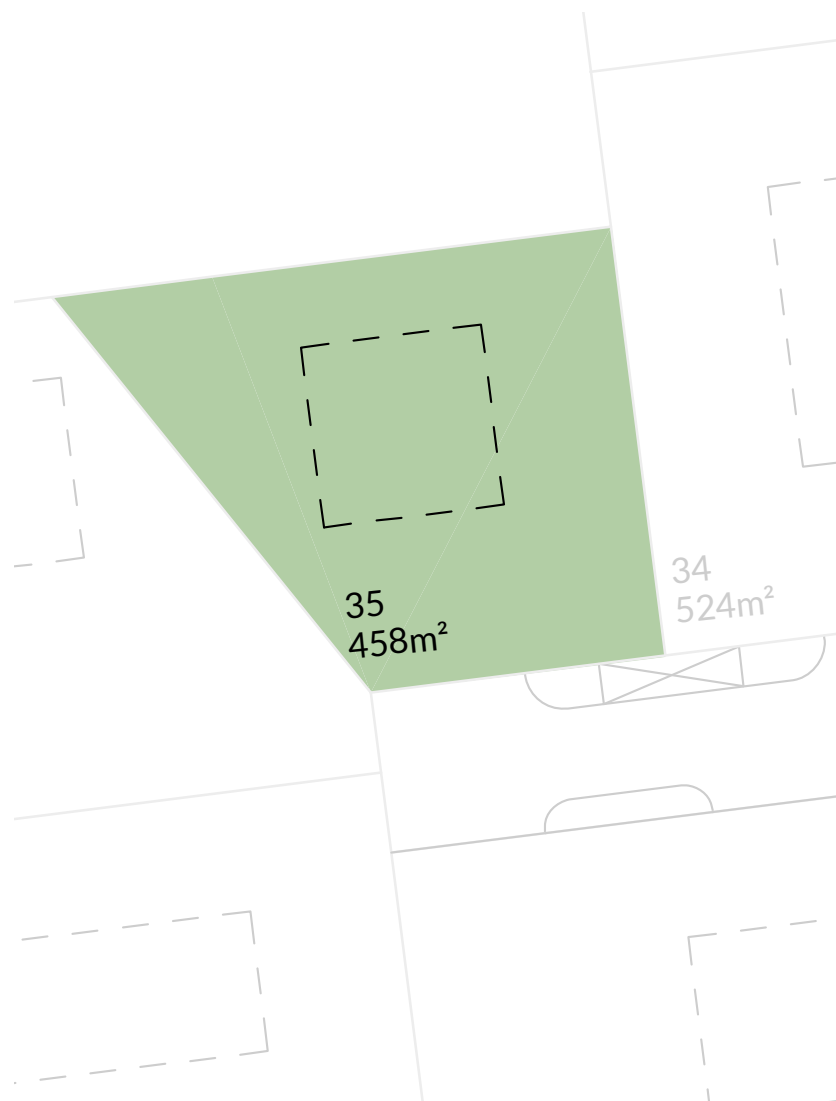

1:375

# Rezidence Točná

Praha 12

Pozemek 35

458 m<sup>2</sup>

Názvy, popisy a plošné vyměry jsou orientační a developer si vyhrazuje právo na jednostranné změny.

[www.maverick.cz](http://www.maverick.cz)

**MAVERICK**  
GROUP