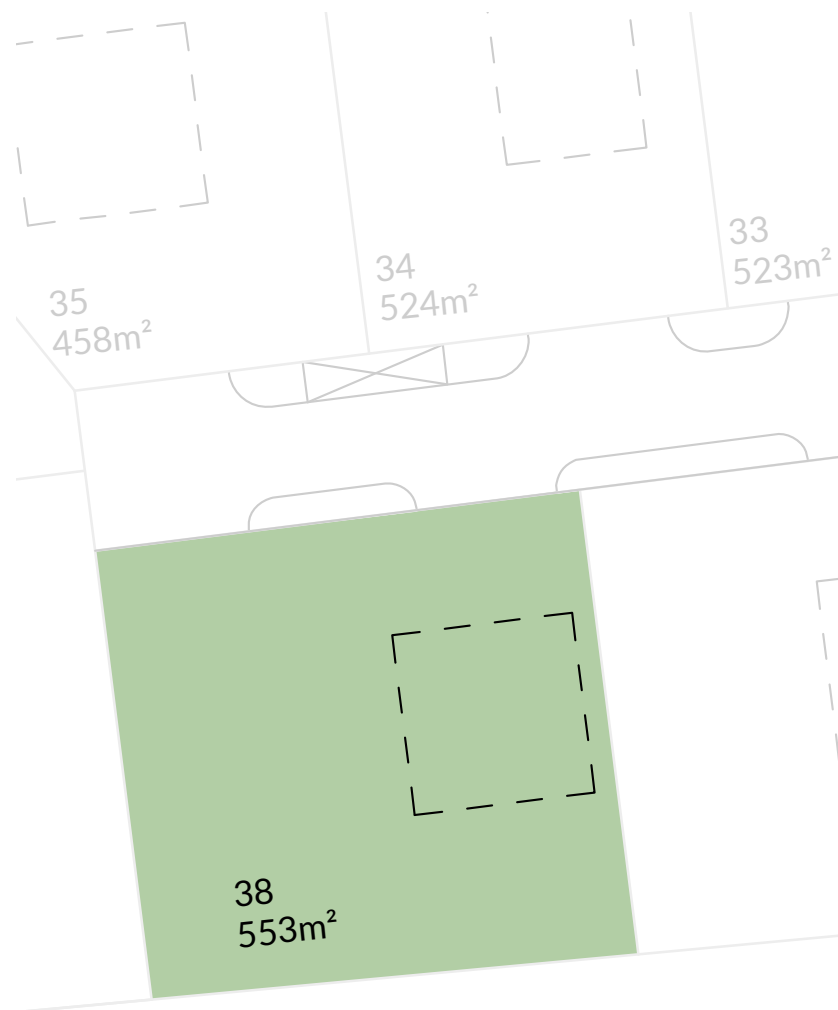

1:375

Rezidence Točná

Praha 12

Pozemek 38

553 m²

Názvy, popisy a plošné výměry jsou orientační a developer si vyhrazuje právo na jednostranné změny.

www.maverick.cz

MAVERICK
GROUP